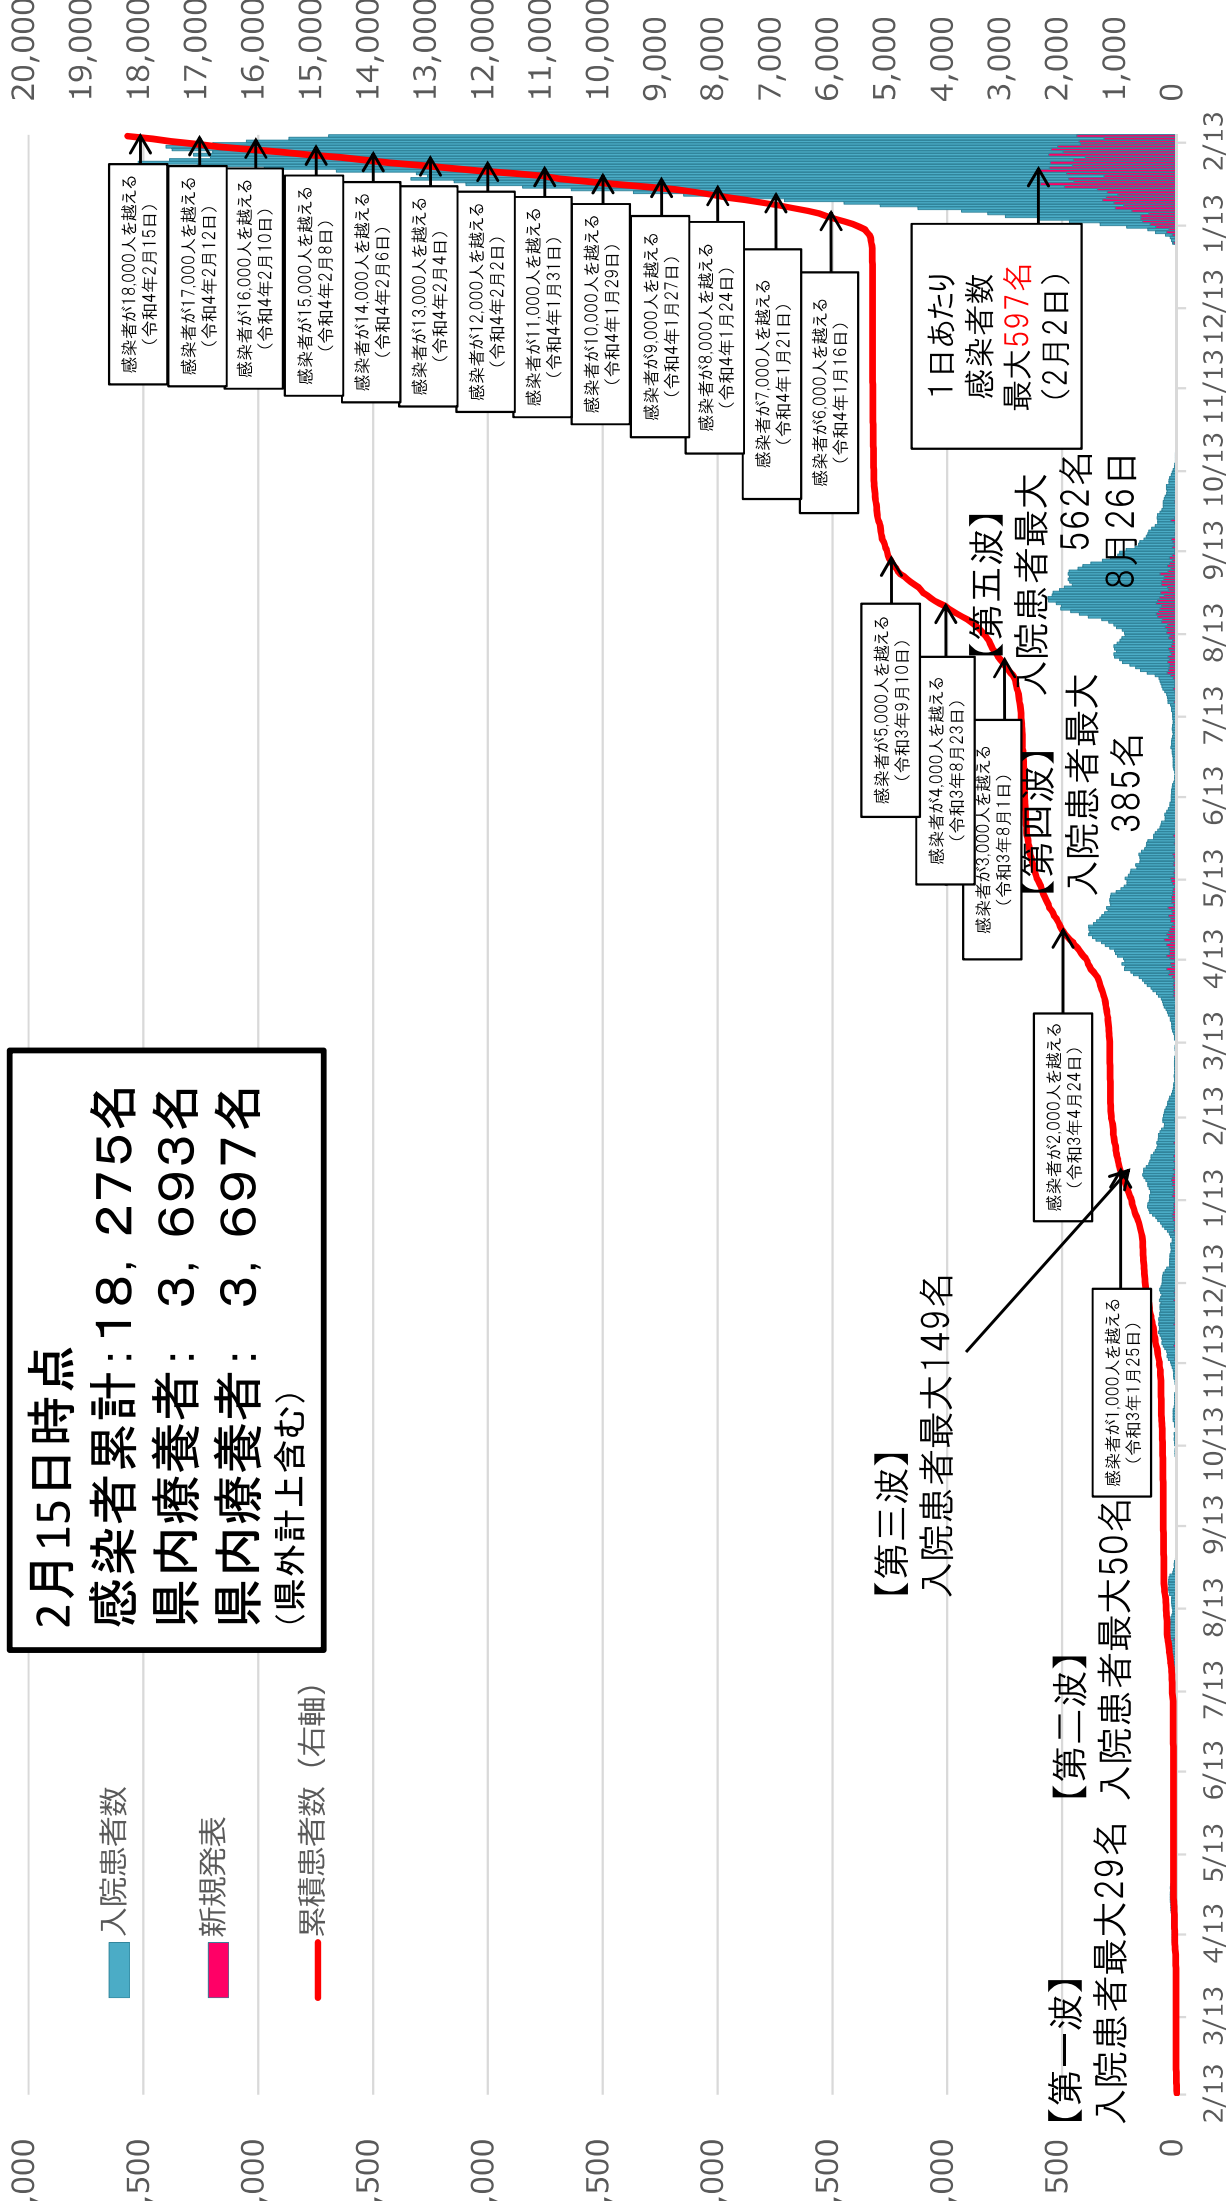

和歌山県内の新型コロナウイルス感染症 感染動向の推移

令和4年2月15日
発表分まで

第一波

第二波

第三波

第四波

第五波

第六波

2/13 3/13 4/13 5/13 6/13 7/13 8/13 9/13 10/13 11/13 12/13 1/13 2/13