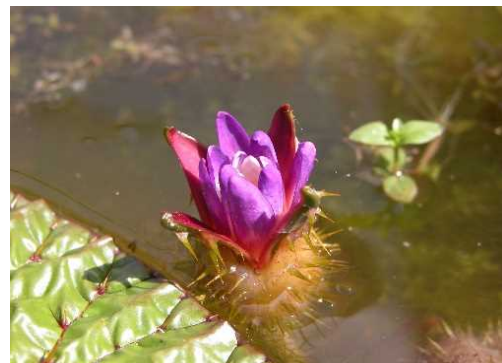

【植物（維管束植物）】

サクラソウ (EX)
(山本修平)

オチフジ (EX)
(山本修平)

ヘゴ (CR)
(瀧野秀二)

オニバス (CR)
(和歌山県立自然博物館)

ヤクシマアカシュラン (CR)
(和歌山県立自然博物館)

コウヤハリスゲ (CR)
(和歌山県立自然博物館)

ヒメノボタン (CR)
(瀧野秀二)