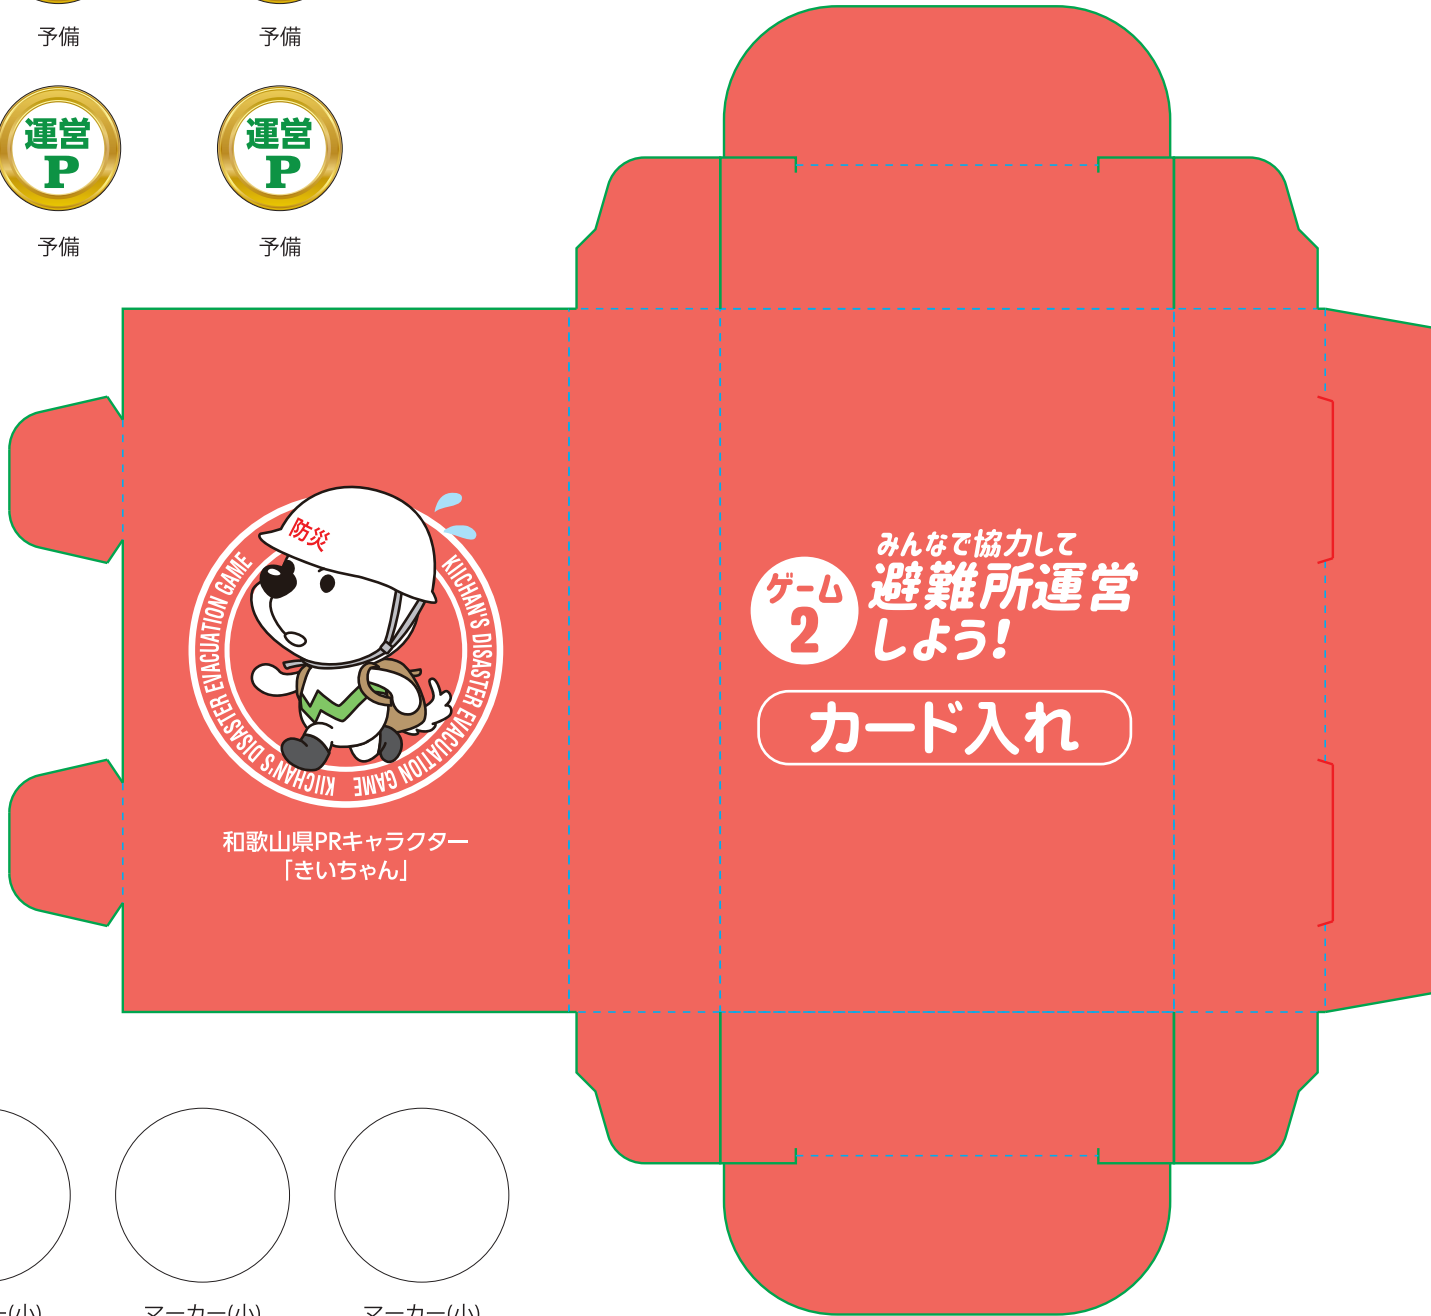

防災Pマーカー

予備

予備

運営Pマーカー

予備

予備

福祉避難所

仮設トイレ

授乳室

ペット

掲示板

和歌山県PRキャラクター 「きいちゃん」

みんなで協力して  
ゲーム 2 避難所運営  
しよう!  
カード入れ

マーカー(小) 予備

マーカー(小) 予備

マーカー(小) 予備