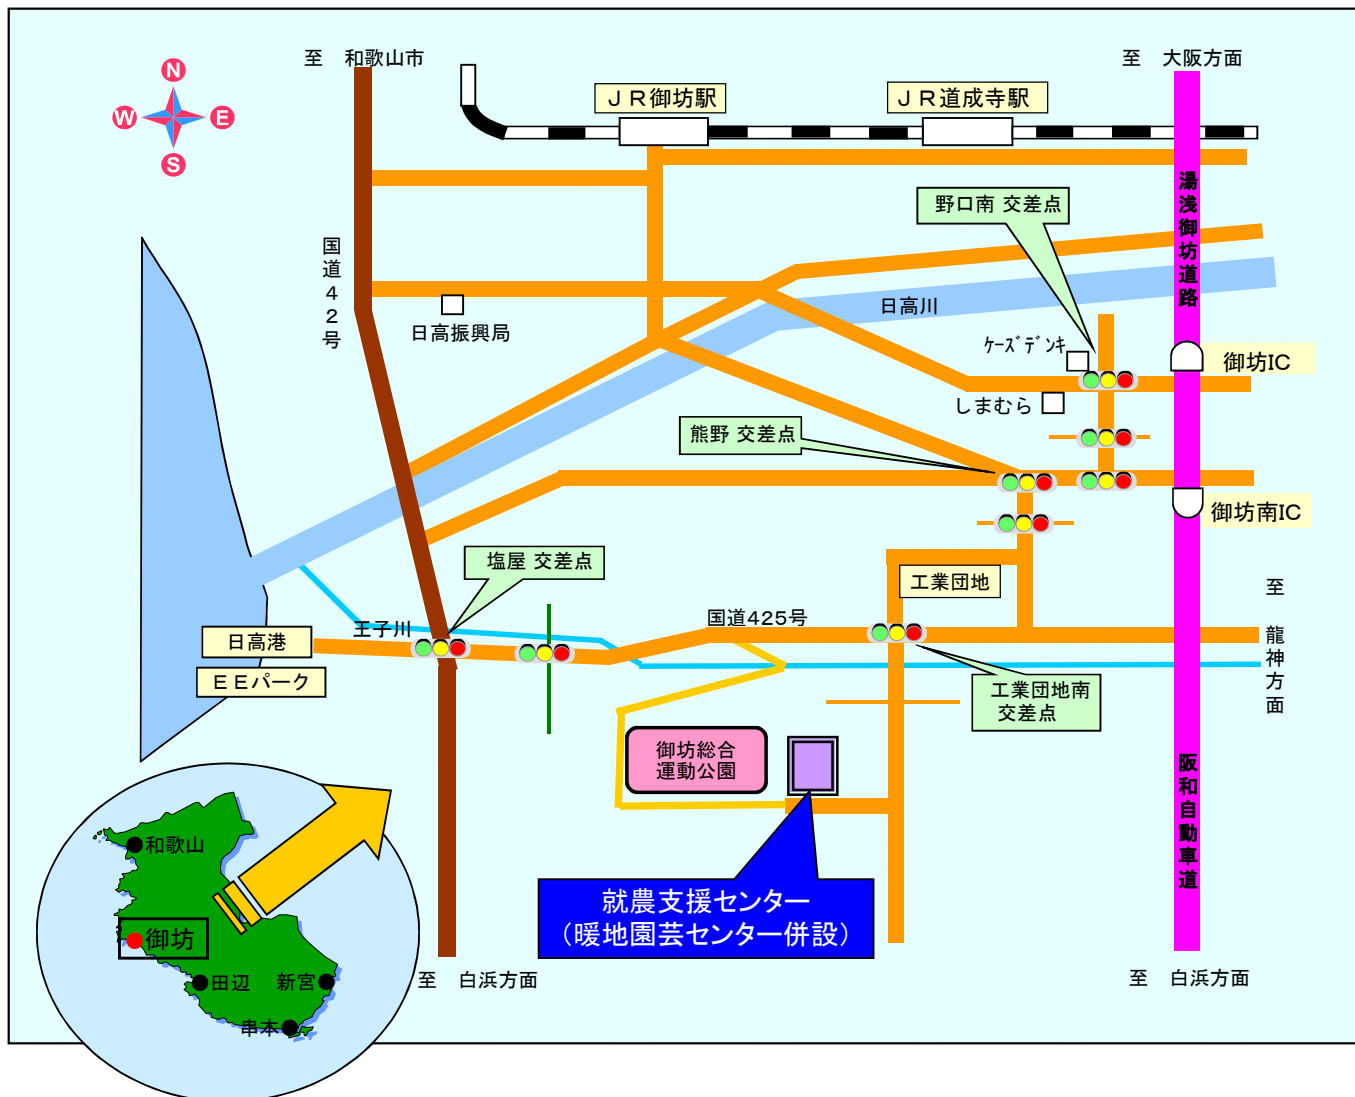

就農支援センターの位置図

【就農支援センターへのアクセス】

○JRご利用の場合

JRきのくに線 御坊駅下車(タクシーで9km 約20分)

○自動車ご利用の場合

<有料道路>

大阪方面から：御坊IC下車、右折し白浜方面へ進行、工業団地を通過し運動公園の隣
(御坊ICから7km、約15分)

白浜方面から：御坊南IC下車、左折し白浜方面へ進行、工業団地を通過し運動公園の隣
(御坊南ICから5km、約10分)

<国道42号>

国道42号塩屋交差点から国道425号を龍神方面に進行
(塩屋交差点から5km、約10分)

和歌山県農林大学校 就農支援センター

〒644-0024 和歌山県御坊市塩屋町南塩屋724

TEL 0738-23-3488

FAX 0738-23-3489

メール e0716011@pref.wakayama.lg.jp

<https://www.pref.wakayama.lg.jp/prefg/071601/sintyakujouhou/index.html>